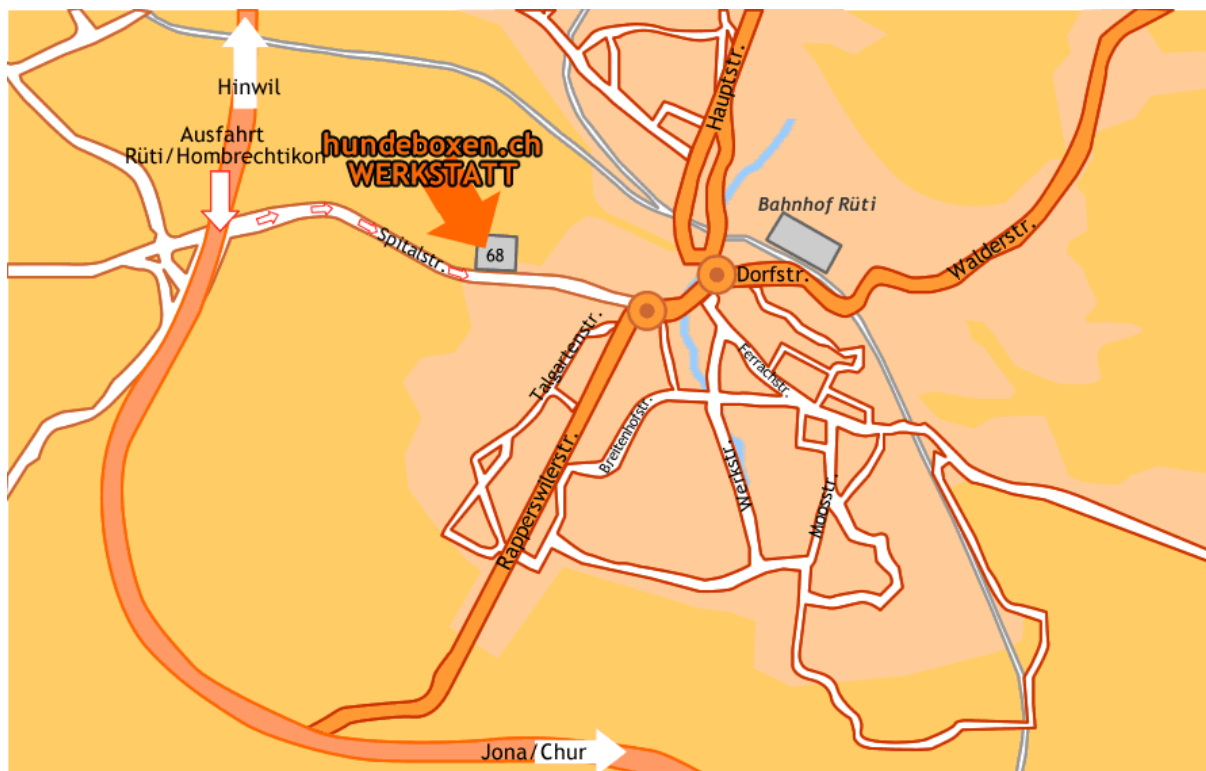

Anfahrtsplan

Hundeboxen Werkstatt, Spitalstrasse 68, 8630 Rüti (ZH).

Nehmen Sie auf der A53 die Ausfahrt Rüti/Hombrechtikon, folgen Sie dem Strassen-Verlauf Richtung Rüti, folgen Sie dem Strassenverlauf ca. 400m, auf der linken Seite sehen Sie eine Waschstrasse und Tankstelle OIL, rechts daneben befindet sich Ihre Autoboxen-Werkstatt.